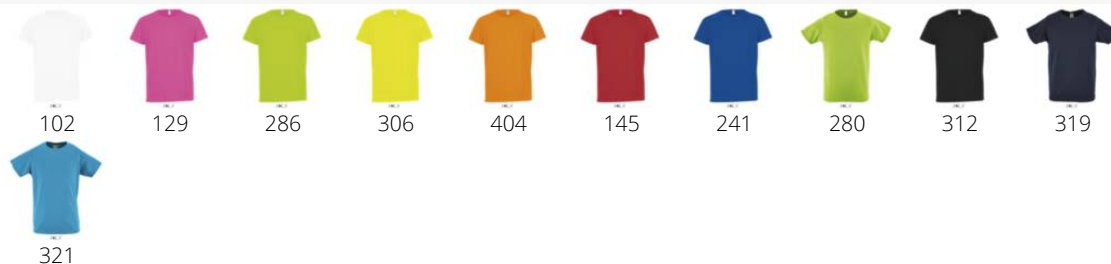

DZIECI CY T-SHIRT Z R KAWAMI TYPU RAGLAN

Jakosc

MESH POLYESTER 140
100% oddychający poliester
Lamówka wokół szyi

Styl

SPORT
Rękawy typu raglan
Wydłużony tył koszulki

SOL'S

Wielko??	6 ans	8 ans	10 ans	12 ans
	106/116 cm	118/128 cm	130/140 cm	142/152 cm

PACKING

10

50

Rozmiar kartonu 42 x 27 x 36 cm
weight : 7 kg

CHARAKTERYSTYKA

SUBLIMATION
PRINTING

DRY FIT

SPORTY
11939