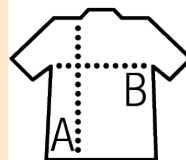

DAMSKI SOFTSHELL Z ZAMKIEM

Jakosc

SOFTSHELL 270 gsm
94% poliester - 6 % elastan
3 warstwy
Podszewka polarowa

Styl

Długi zamek
2 kieszenie boczne i 1 kieszeń na piersi z zamkami
Elastyczna lamówka w kolorze korpusu przy rękawach i u dołu bluzy

Wielko??	S	M	L	XL	XXL
----------	---	---	---	----	-----

62/47

64/50

66/53

68/56

70/59

PACKING

1

10

Rozmiar kartonu 60 x 40 x 21 cm
weight : 8 kg

CHARAKTERYSTYKA

Abyss
blue

Black

Charcoal grey

Forest
green

Pepper
red