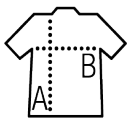

Quality

Jersey 150

100% bawełna biologiczna - w konwersji

Styl

Boczne szwy
Wykończenie lamówką
Wygodny krój

Dostępne rozmiary

Rozmiary	XS	S	M	L	XL	XXL	3XL
A/B	66/44	68/47	70/50	72/53	74/56	76/59	78/62

Dostępne kolory

Opakowanie

Rozmiar kartonu : 51 x 36 x 15 cm

Waga na karton : 6.00 kg

Produkty powiązane

SOL'S CRUSADER MEN
03582