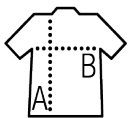

Quality

Jersey 175

100% bawełna biologiczna - w konwersji

Styl

Okrągły dekolt ze ściągaczem
Wzmacniająca taśma przy dekolcie
Długie rękawy
Mankiety z ciężkim ściągaczem 2x1
Boczne szwy
Wygodny krój
Boczne rozcięcia

Dostępne rozmiary

Rozmiary	XS	S	M	L	XL	XXL	3XL	4XL*
A/B	67/50	70/52	72/55	74/58	76/61	78/64	80/67	82/70

Dostępne kolory

Opakowanie

Rozmiar kartonu : 61 x 40 x 29 cm

Waga na karton : 17.00 kg

Produkty powiązane