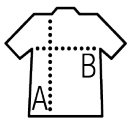

Quality

Dzianina pique 200

65% poliester - 35% bawełna

Styl

Kołnierz i dół rękawów ze ściągaczem 1x1
Wzmacniająca taśma przy dekolcie
Długie rękawy
Zapięcie na 3 guziki pod kolor materiału
Wzmocnione szwy na ramionach
Boczne szwy
Zapassowe guziki na bocznej wszywce

Dostępne rozmiary

Rozmiary	XS	S	M	L	XL	XXL	3XL	4XL	5XL
A/B	68/47	70/50	72/53	74/56	76/59	78/62	80/65	82/68	82/71

Dostępne kolory

Opakowanie

Rozmiar kartonu : 65 x 42 x 35 cm

Waga na karton : 18.00 kg

Produkty powiązane