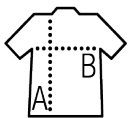

Quality

Sherpa 440

70% poliester z recyklingu - 30% poliester
Polarowa podszewka 100% poliamid

Styl

Główne zipięcie i boczne kieszenie z dwustronnym zamkiem błyskawicznym z kontrastowego nylonu
Kontrastowa kieszeń na piersi z taslonu z dwustronnym zamkiem błyskawicznym z nylonu
Kontrastowa lamówka z taslonu u dołu rękawów i korpusu
Czarne języki suwaków z odblaskowymi detalami
Dół ubrania z elastycznymi sznurkami ściągającymi z kontrastowymi końcówkami
Wprowadny króci

Dostępne rozmiary

Rozmiary	XS	S	M	L	XL	XXL	3XL
A/B	64/52	68/55	69/58	70/61	71/64	72/67	74/70

Dostępne kolory

Army/Dark Army

CarboGrey/Black

She Beige/Beige

Opakowanie

Rozmiar kartonu : 60 x 40 x 30 cm