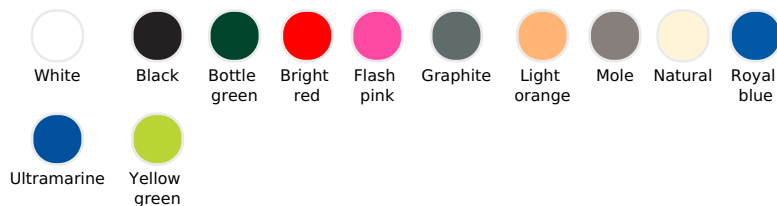

## Styl

---

Prosty dekolt  
Długość za kolana  
Wiązana z tyłu

## Dostępne kolory

---