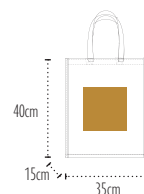

UB Ipanéma

JUTE

TOP SALES

Sac shopping en Jute avec anses en coton plates
Flat cotton webbing handles Jute shopping bag

21L | 100% Jute 14x15 avec lamination intérieure PP /
with inside coating P.P lamination | 35x40x15cm |

Anses / Handles : 42x3cm Sangles plates en coton tressé / Flat cotton webbing, off-white color
Zone de marquage/print area : 20x25cm

10 100 | 24kg | 42x39x68cm

001