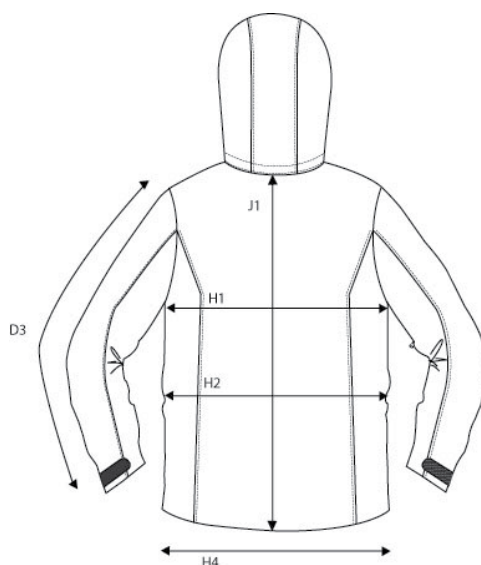

SIZE AND FIT: FAIRVIEW

**FAIRVIEW Mens**

Base size: M / Measurement (in cm)	Diagram	S	M	L	XL	XXL	3XL	4XL
SLEEVE LENGTH from shoulderseam	D3	67	<b>68</b>	69	70	71	72	73
1/2 CHEST WIDTH at armhole	H1	56	<b>59</b>	62	65	68	71	74
1/2 WAIST	H2	54	<b>57</b>	60	63	66	69	72
1/2 BOTTOM WIDTH	H4	54	<b>57</b>	60	63	66	69	72
FULL LENGTH at centre back	J1	71,5	<b>74,5</b>	77,5	80,5	83,5	86,5	89,5

**FAIRVIEW Ladies**

Base size: M / Measurement (in cm)	Diagram	XS	S	M	L	XL	XXL	3XL
SLEEVE LENGTH from shoulderseam	D3	63	64	<b>65</b>	66	67	68	69
1/2 CHEST WIDTH at armhole	H1	50	53	<b>56</b>	59	62	65	69
1/2 WAIST	H2	45	48	<b>51</b>	54	57	61	65
1/2 BOTTOM WIDTH	H4	51	54	<b>57</b>	60	63	66	70
FULL LENGTH at centre back	J1	68,5	70,5	<b>72,5</b>	74,5	76,5	78,5	80,5

SIZE GUIDE

**LADIES**

CM

	EN / UK / US <b>XS / 8 / 4</b>	EN / UK / US <b>S / 10 / 6</b>	EN / UK / US <b>M / 12 / 8</b>	EN / UK / US <b>L / 14 / 10</b>	EN / UK / US <b>XL / 16 / 12</b>	EN / UK / US <b>2XL / 18 / 14</b>	EN / UK / US <b>3XL / 20 / 16</b>
CHEST	75-80	81-86	87-92	93-98	99-104	105-111	112-118
WAIST	59-64	65-70	71-76	77-82	83-88	89-95	96-103
HIP	83-88	89-94	96-101	102-107	108-113	114-120	121-127

HOW TO MEASURE