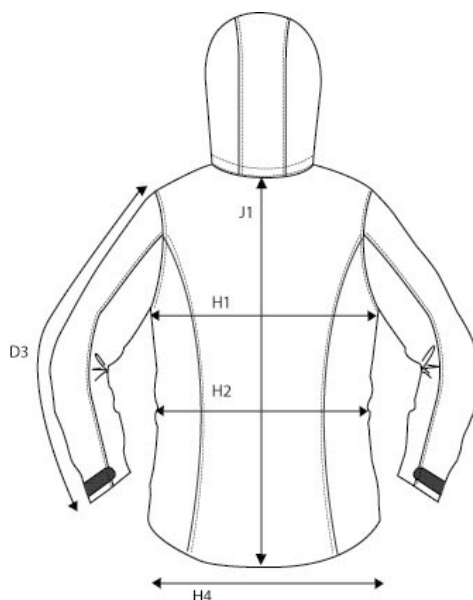

SIZE AND FIT: FAIRVIEW

**FAIRVIEW Mens**

Base size: M / Measurement (in cm)	Diagram	S	M	L	XL	XXL	3XL	4XL
SLEEVE LENGTH from shoulderseam	D3	67	<b>68</b>	69	70	71	72	73
1/2 CHEST WIDTH at armhole	H1	56	<b>59</b>	62	65	68	71	74
1/2 WAIST	H2	54	<b>57</b>	60	63	66	69	72
1/2 BOTTOM WIDTH	H4	54	<b>57</b>	60	63	66	69	72
FULL LENGTH at centre back	J1	71,5	<b>74,5</b>	77,5	80,5	83,5	86,5	89,5

**FAIRVIEW Ladies**

Base size: M / Measurement (in cm)	Diagram	XS	S	M	L	XL	XXL	3XL
SLEEVE LENGTH from shoulderseam	D3	63	64	<b>65</b>	66	67	68	69
1/2 CHEST WIDTH at armhole	H1	50	53	<b>56</b>	59	62	65	69
1/2 WAIST	H2	45	48	<b>51</b>	54	57	61	65
1/2 BOTTOM WIDTH	H4	51	54	<b>57</b>	60	63	66	70
FULL LENGTH at centre back	J1	68,5	70,5	<b>72,5</b>	74,5	76,5	78,5	80,5

SIZE GUIDE

**LADIES**

CM

	EN / UK / US <b>XS / 8 / 4</b>	EN / UK / US <b>S / 10 / 6</b>	EN / UK / US <b>M / 12 / 8</b>	EN / UK / US <b>L / 14 / 10</b>	EN / UK / US <b>XL / 16 / 12</b>	EN / UK / US <b>2XL / 18 / 14</b>	EN / UK / US <b>3XL / 20 / 16</b>
CHEST	75-80	81-86	87-92	93-98	99-104	105-111	112-118
WAIST	59-64	65-70	71-76	77-82	83-88	89-95	96-103
HIP	83-88	89-94	96-101	102-107	108-113	114-120	121-127

HOW TO MEASURE