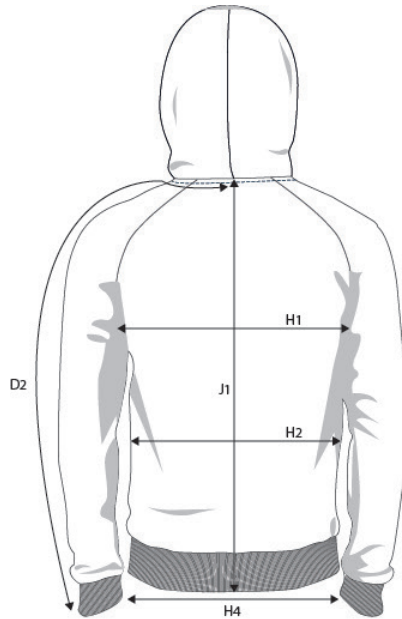

NIMBUS® | *Play*

PRODUCT MEASUREMENT SIZE AND FIT: FRESNO

FRESNO *Mens*

Base size: M / Measurement (in cm)	Diagram	S	M	L	XL	XXL	3XL	4XL
CENTRE BACK TO END OF SLEEVE	D2	87	89,5	92	94,5	97	99,5	102
CHEST WIDTH at armhole	H1	51	54	57	60	63	66	69
WAIST	H2	50	53	56	59	62	65	68
BOTTOM WIDTH - RIB BOTTOM EDGE	H4	44	47	50	53	56	59	62
FULL LENGTH at centre back	J1	65	67	69	71	73	75	77

FRESNO *Ladies*

Base size: M / Measurement (in cm)	Diagram	XS	S	M	L	XL	XXL	3XL
CENTRE BACK TO END OF SLEEVE	D2	77,5	79,25	81	82,75	84,5	86,25	88
CHEST WIDTH at armhole	H1	44	47	50	53	56	60	64
WAIST	H2	41	44	47	50	53	57	61
BOTTOM WIDTH - RIB BOTTOM EDGE	H4	40	43	46	49	52	56	59
FULL LENGTH at centre back	J1	57	59	61	63	65	67	69

SIZE GUIDE

LADIES

CM

	EN / UK / US XS / 8 / 4	EN / UK / US S / 10 / 6	EN / UK / US M / 12 / 8	EN / UK / US L / 14 / 10	EN / UK / US XL / 16 / 12	EN / UK / US 2XL / 18 / 14	EN / UK / US 3XL / 20 / 16
CHEST	75-80	81-86	87-92	93-98	99-104	105-111	112-118
WAIST	59-64	65-70	71-76	77-82	83-88	89-95	96-103
HIP	83-88	89-94	96-101	102-107	108-113	114-120	121-127

HOW TO MEASURE