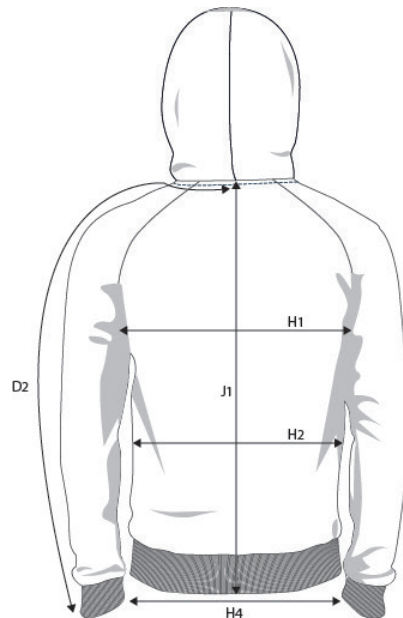

NIMBUS® | *Play*

PRODUCT MEASUREMENT SIZE AND FIT: FRESNO

FRESNO *Mens*

Base size: M / Measurement (in cm)	Diagram	S	M	L	XL	XXL	3XL	4XL
CENTRE BACK TO END OF SLEEVE	D2	87	89,5	92	94,5	97	99,5	102
CHEST WIDTH at armhole	H1	51	54	57	60	63	66	69
WAIST	H2	50	53	56	59	62	65	68
BOTTOM WIDTH - RIB BOTTOM EDGE	H4	44	47	50	53	56	59	62
FULL LENGTH at centre back	J1	65	67	69	71	73	75	77

FRESNO *Ladies*

Base size: M / Measurement (in cm)	Diagram	XS	S	M	L	XL	XXL	3XL
CENTRE BACK TO END OF SLEEVE	D2	77,5	79,25	81	82,75	84,5	86,25	88
CHEST WIDTH at armhole	H1	44	47	50	53	56	60	64
WAIST	H2	41	44	47	50	53	57	61
BOTTOM WIDTH - RIB BOTTOM EDGE	H4	40	43	46	49	52	56	59
FULL LENGTH at centre back	J1	57	59	61	63	65	67	69

SIZE GUIDE

LADIES

CM

	EN / UK / US XS / 8 / 4	EN / UK / US S / 10 / 6	EN / UK / US M / 12 / 8	EN / UK / US L / 14 / 10	EN / UK / US XL / 16 / 12	EN / UK / US 2XL / 18 / 14	EN / UK / US 3XL / 20 / 16
CHEST	75-80	81-86	87-92	93-98	99-104	105-111	112-118
WAIST	59-64	65-70	71-76	77-82	83-88	89-95	96-103
HIP	83-88	89-94	96-101	102-107	108-113	114-120	121-127

HOW TO MEASURE