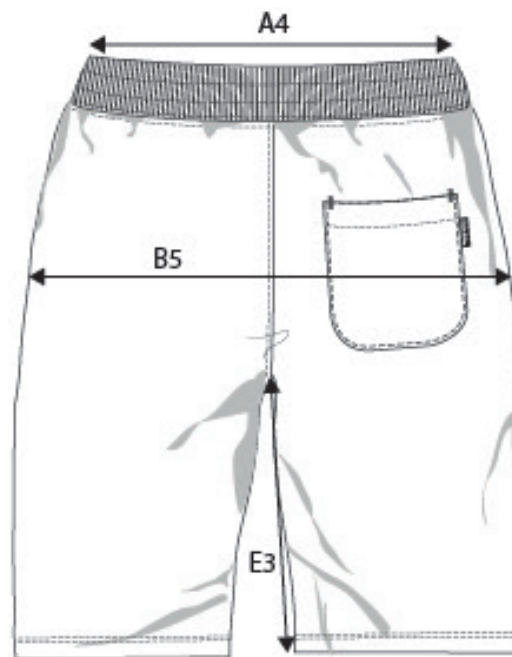

NIMBUS® | *Play*

PRODUCT MEASUREMENT
SIZE AND FIT: HICKORY

HICKORY *Unisex*

Base size: M / Measurement (in cm)	Diagram	S	M	L	XL	XXL
1/2 WAIST RELAXED (rib waistband)	A4	40	43	46	49	52
1/2 HIP	B5	53	56	59	62	65
INSEAM	E3	25,5	27	28,5	30	31,5

SIZE GUIDE

LADIES

CM

	EN / UK / US XS / 8 / 4	EN / UK / US S / 10 / 6	EN / UK / US M / 12 / 8	EN / UK / US L / 14 / 10	EN / UK / US XL / 16 / 12	EN / UK / US 2XL / 18 / 14	EN / UK / US 3XL / 20 / 16
CHEST	75-80	81-86	87-92	93-98	99-104	105-111	112-118
WAIST	59-64	65-70	71-76	77-82	83-88	89-95	96-103
HIP	83-88	89-94	96-101	102-107	108-113	114-120	121-127

MENS

CM

	EN / UK + US S	EN / UK + US M	EN / UK + US L	EN / UK + US XL	EN / UK + US 2XL	EN / UK + US 3XL	EN / UK + US 4XL
NECK	37/38	39/40	41/42	43/44	45/46	47/48	49/50
CHEST	90-95	96-101	102-107	108-113	114-119	120-125	126-131
WAIST	76-81	82-87	88-93	94-99	100-105	106-111	112-117
HIP	92-97	98-103	104-109	110-115	116-121	122-127	128-133

HOW TO MEASURE