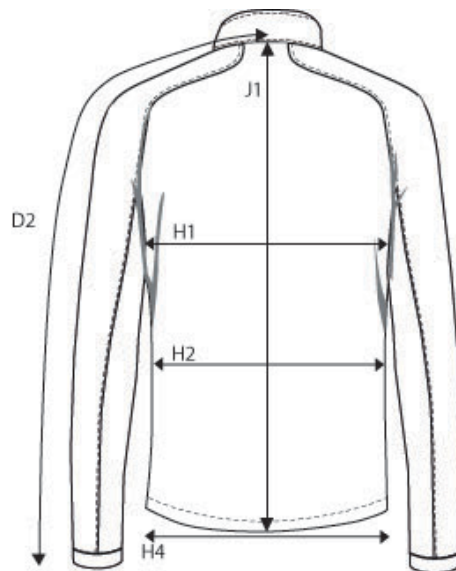

NIMBUS® | *Play*

PRODUCT MEASUREMENT
SIZE AND FIT: LIVINGSTON

LIVINGSTON *Mens*

Base size: **M** / Measurement (in cm)

	Diagram	S	M	L	XL	XXL	3XL	4XL
CENTRE BACK TO END OF SLEEVE	D2	87	89,5	92	94,5	97	99,5	102
1/2 CHEST WIDTH at armhole	H1	54	57	60	63	66	69	72
1/2 WAIST WIDTH	H2	51,5	54,5	57,5	60,5	63,5	66,5	69,5
1/2 BOTTOM WIDTH	H4	50	53	56	59	62	65	68
FULL LENGTH at centre back	J1	67	69	71	73	75	77	79

LIVINGSTON *Ladies*

Base size: **M** / Measurement (in cm)

	Diagram	XS	S	M	L	XL	XXL	3XL
CENTRE BACK TO END OF SLEEVE	D2	82,5	83,75	85	86,25	87,5	88,75	90
1/2 CHEST WIDTH at armhole	H1	44	47	50	53	56	59	63
1/2 WAIST	H2	41	44	47	50	53	57	61
1/2 BOTTOM WIDTH	H4	47	50	53	56	59	62	66
FULL LENGTH at centre back	J1	60	62	64	66	68	70	72

SIZE GUIDE

LADIES

CM

	EN / UK / US XS / 8 / 4	EN / UK / US S / 10 / 6	EN / UK / US M / 12 / 8	EN / UK / US L / 14 / 10	EN / UK / US XL / 16 / 12	EN / UK / US 2XL / 18 / 14	EN / UK / US 3XL / 20 / 16
CHEST	75-80	81-86	87-92	93-98	99-104	105-111	112-118
WAIST	59-64	65-70	71-76	77-82	83-88	89-95	96-103
HIP	83-88	89-94	96-101	102-107	108-113	114-120	121-127

HOW TO MEASURE