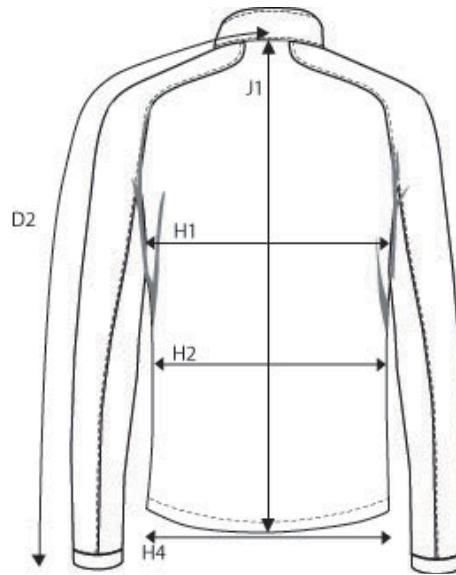

NIMBUS® | *Play*

PRODUCT MEASUREMENT
SIZE AND FIT: LIVINGSTON

LIVINGSTON *Mens*

Base size: **M** / Measurement (in cm)

	Diagram	S	M	L	XL	XXL	3XL	4XL
CENTRE BACK TO END OF SLEEVE	D2	87	89,5	92	94,5	97	99,5	102
1/2 CHEST WIDTH at armhole	H1	54	57	60	63	66	69	72
1/2 WAIST WIDTH	H2	51,5	54,5	57,5	60,5	63,5	66,5	69,5
1/2 BOTTOM WIDTH	H4	50	53	56	59	62	65	68
FULL LENGTH at centre back	J1	67	69	71	73	75	77	79

LIVINGSTON *Ladies*

Base size: **M** / Measurement (in cm)

	Diagram	XS	S	M	L	XL	XXL	3XL
CENTRE BACK TO END OF SLEEVE	D2	82,5	83,75	85	86,25	87,5	88,75	90
1/2 CHEST WIDTH at armhole	H1	44	47	50	53	56	59	63
1/2 WAIST	H2	41	44	47	50	53	57	61
1/2 BOTTOM WIDTH	H4	47	50	53	56	59	62	66
FULL LENGTH at centre back	J1	60	62	64	66	68	70	72

SIZE GUIDE

LADIES

CM

	EN / UK / US XS / 8 / 4	EN / UK / US S / 10 / 6	EN / UK / US M / 12 / 8	EN / UK / US L / 14 / 10	EN / UK / US XL / 16 / 12	EN / UK / US 2XL / 18 / 14	EN / UK / US 3XL / 20 / 16
CHEST	75-80	81-86	87-92	93-98	99-104	105-111	112-118
WAIST	59-64	65-70	71-76	77-82	83-88	89-95	96-103
HIP	83-88	89-94	96-101	102-107	108-113	114-120	121-127

HOW TO MEASURE