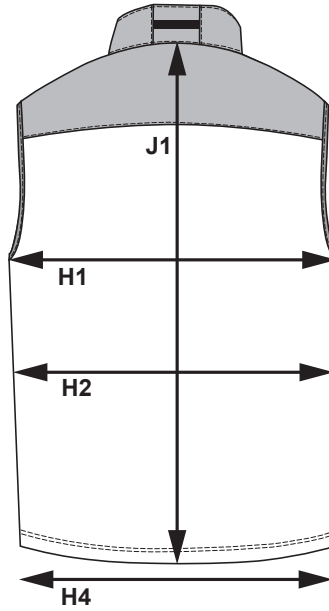

SIZE AND FIT: HIGHLAND

HIGHLAND FLEECE VEST *Unisex*

Base size: M / Measurement (in cm)

	Diagram	XS	S	M	L	XL	XXL	3XL	4XL
CHEST WIDTH at armhole	H1	48,5	51,5	54,5	57,5	60,5	63,5	66,5	69,5
WAIST	H2	45,5	48,5	51,5	54,5	57,5	60,5	63,5	66,5
BOTTOM WIDTH	H4	47	50	53	56	59	62	65	68
FULL LENGTH at centre back	J1	64	66	68	70	72	74	76	76

SIZE GUIDE

WOMEN

CM

	EN / UK / US XS / 8 / 4	EN / UK / US S / 10 / 6	EN / UK / US M / 12 / 8	EN / UK / US L / 14 / 10	EN / UK / US XL / 16 / 12	EN / UK / US 2XL / 18 / 14	EN / UK / US 3XL / 20 / 16
CHEST	75-80	81-86	87-92	93-98	99-104	105-111	112-118
WAIST	59-64	65-70	71-76	77-82	83-88	89-95	96-103
HIP	83-88	89-94	96-101	102-107	108-113	114-120	121-127

MEN

CM

	EN / UK + US S	EN / UK + US M	EN / UK + US L	EN / UK + US XL	EN / UK + US 2XL	EN / UK + US 3XL	EN / UK + US 4XL
NECK	37/38	39/40	41/42	43/44	45/46	47/48	49/50
CHEST	90-95	96-101	102-107	108-113	114-119	120-125	126-131
WAIST	76-81	82-87	88-93	94-99	100-105	106-111	112-117
HIP	92-97	98-103	104-109	110-115	116-121	122-127	128-133

HOW TO MEASURE