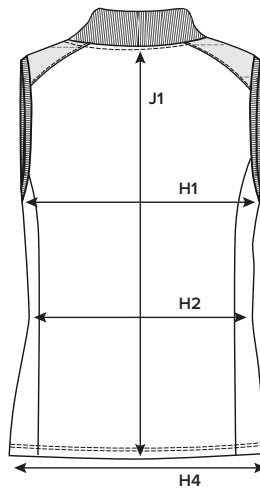

SIZE AND FIT: VESPER

VESPER *Mens*

Base size: M / Measurement (in cm)	Diagram	S	M	L	XL	XXL	3XL	4XL
1/2 CHEST WIDTH at armhole	H1	53	56	59	62	65	68	71
1/2 WAIST WIDTH	H2	49	52	55	58	61	64	67
1/2 BOTTOM WIDTH	H4	49	52	55	58	61	64	67
FULL LENGTH at centre back	J1	64	66	68	70	72	74	74

VESPER *Women*

Base size: M / Measurement (in cm)	Diagram	XS	S	M	L	XL	2XL	3XL
1/2 CHEST WIDTH at armhole	H1	45	47	50	53	56	59	62
1/2 WAIST WIDTH	H2	43	45	48	51	54	58	62
1/2 BOTTOM WIDTH	H4	46,5	48,5	51,5	54,5	57,5	60,5	63,5
FULL LENGTH at centre back	J1	53,5	55,5	57,5	59,5	61,5	63,5	63,5

SIZE GUIDE

WOMEN

CM

	EN / UK / US XS / 8 / 4	EN / UK / US S / 10 / 6	EN / UK / US M / 12 / 8	EN / UK / US L / 14 / 10	EN / UK / US XL / 16 / 12	EN / UK / US 2XL / 18 / 14	EN / UK / US 3XL / 20 / 16
CHEST	75-80	81-86	87-92	93-98	99-104	105-111	112-118
WAIST	59-64	65-70	71-76	77-82	83-88	89-95	96-103
HIP	83-88	89-94	96-101	102-107	108-113	114-120	121-127

MEN

CM

	EN / UK + US S	EN / UK + US M	EN / UK + US L	EN / UK + US XL	EN / UK + US 2XL	EN / UK + US 3XL	EN / UK + US 4XL
NECK	37/38	39/40	41/42	43/44	45/46	47/48	49/50
CHEST	90-95	96-101	102-107	108-113	114-119	120-125	126-131
WAIST	76-81	82-87	88-93	94-99	100-105	106-111	112-117
HIP	92-97	98-103	104-109	110-115	116-121	122-127	128-133