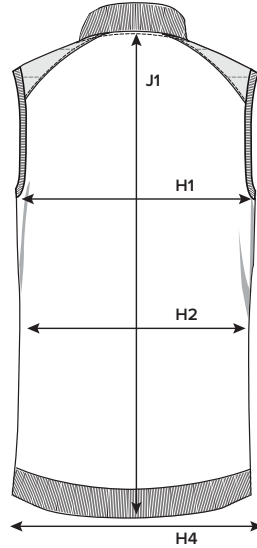

SIZE AND FIT: VESPER

VESPER *Mens*

Base size: M / Measurement (in cm)	Diagram	S	M	L	XL	XXL	3XL	4XL
1/2 CHEST WIDTH at armhole	H1	53	56	59	62	65	68	71
1/2 WAIST WIDTH	H2	49	52	55	58	61	64	67
1/2 BOTTOM WIDTH	H4	49	52	55	58	61	64	67
FULL LENGTH at centre back	J1	64	66	68	70	72	74	74

VESPER *Women*

Base size: M / Measurement (in cm)	Diagram	XS	S	M	L	XL	2XL	3XL
1/2 CHEST WIDTH at armhole	H1	45	47	50	53	56	59	62
1/2 WAIST WIDTH	H2	43	45	48	51	54	58	62
1/2 BOTTOM WIDTH	H4	46,5	48,5	51,5	54,5	57,5	60,5	63,5
FULL LENGTH at centre back	J1	53,5	55,5	57,5	59,5	61,5	63,5	63,5

SIZE GUIDE

WOMEN

CM

	EN / UK / US XS / 8 / 4	EN / UK / US S / 10 / 6	EN / UK / US M / 12 / 8	EN / UK / US L / 14 / 10	EN / UK / US XL / 16 / 12	EN / UK / US 2XL / 18 / 14	EN / UK / US 3XL / 20 / 16
CHEST	75-80	81-86	87-92	93-98	99-104	105-111	112-118
WAIST	59-64	65-70	71-76	77-82	83-88	89-95	96-103
HIP	83-88	89-94	96-101	102-107	108-113	114-120	121-127

HOW TO MEASURE