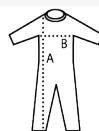

TRENCZ MĘSKI

Jakosc

100% poliester
Powłoka PVC
Podszewka 100% poliester 210T

Styl

Zamek z podwójnym suwakiem i guzikami
Listwa guzikowa z 1 widocznym i 4 krytymi guzikami
Kołnierz koszulowy
Rozcięcie pośrodku z tyłu
Tył z klapką i guzikiem
2 przednie kieszenie zapinane na guziki
2 patki regulujące z guzikiem na rękawie

Rozmiary	S	M	L	XL	XXL	3XL	4XL
A/B	92/55	93/58	94/61	95/64	96/67	97/70	98/73

OPAKOWANIE

Rozmiar kartonu : 64 x 45 x 45 cm
Waga na karton : 14 KG

CHARAKTERYSTYKA

603

613

NEOBLU GABIN MEN
03162