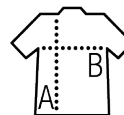

MĘSKI T-SHIRT Z KAPTUREM

Jakosc

INTERLOCK 240
96,5% bawełna - 3,5% elastan
240 g/m²

Styl

Długie rękawy
Kaptur

Rozmiary	S	M	L	XL	XXL	3XL	4XL
A/B	70/50,5	72/53,5	74/56,5	76/59,5	78/62,5	80/65,5	82/68,5

OPAKOWANIE

1

20

Rozmiar kartonu : 60 x 40 x 22 cm
Waga na karton : 8,75 KG

CHARAKTERYSTYKA

Deep black

603

605

NEOBLU ARTHUR MEN
03172