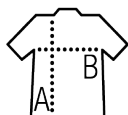

Produkty powiązane

Dostępne kolory

Beige

Deep black

Soft blue

Optic white

Opakowanie

Rozmiar kartonu : 60 x 40 x 20 cm

Waga na karton : 4.00 kg

Dostępne rozmiary

Rozmiary	S	M	L	XL	XXL	3XL
A/B	67,5/46,5	68,5/48,5	69,5/50,5	70,5/54,5	71,5/58,5	72,5/62,5